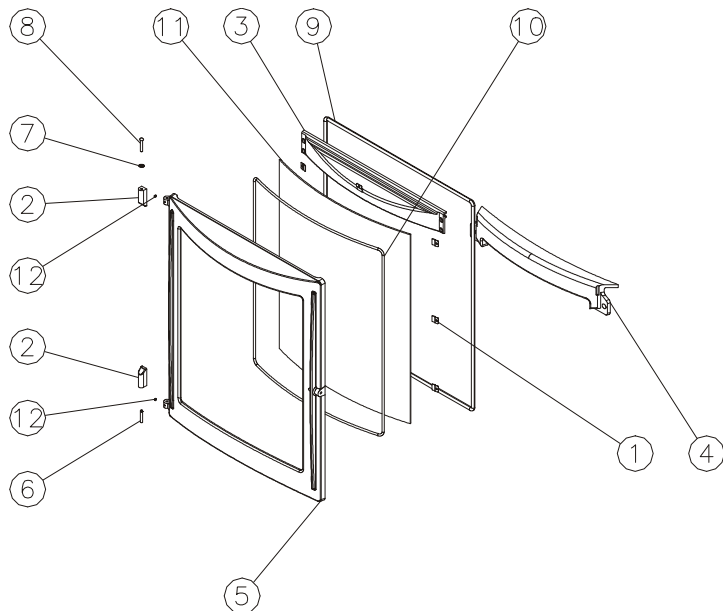

N°	Nb	Désignation	Codification	N°	Nb	Désignation	Codification
01	1	Ecusson	1 8501 034400 021	16	2	Plaque protection socle	1 2260 364102 000
02	1	buse	2 4312 3168 53	17	1	Couvercle	1 1201 364104 053
03	1	Tiroir cendres	1 3315 3260 00	18	1	Corps	1 2507 364104 098
04	1	Chenet	1 0306 364102 000	19	1	Plaque protection derrière	1 2420 364104 000
05	2	Défecteur	3 0131 364102 001	20	1	Cle a crochet	1 4101 3720 01
06	1	Derrière foyer	3 0130 364102 000	21	4	Ecrou 6 Pans 8ZN noir	00001305951
07	1	Dessus	3 1101 364102 053	22	4	Ecrou rapid nut 0955 M5	00001304496
08	1	Loquet fermeture	1 0848 364102 001	23	2	Ecrou rapid nut 0956 M6	00001305442
09	1	Obturbateur dessus	1 1154 364102 001	24	1	Fuseau 2558 noir Ø17 M6	00001307486
10	1	Plaque décor	1 2422 364102 000	25	1	Gant bouclette T10	00001307770
11	4	Plaque foyer	1 0164 364102 001	26	2	Rondelle 16x8.2x1.5	00001300885
12	1	Support foyer droit	1 0368 364102 001	27	1	Thermostat clapet 90	00001306873
13	1	Support foyer gauche	1 0369 364102 001	28	4	Verin a vis d30 M10 lg30	00001306750
14	1	Trappe de nettoyage	1 4230 364102 001	29	4	Vis TF M5x16	00001305315
15	1	Cale couvercle	1 1241 364102 053	30	2	Vis TF M6x16	00001305965
				31	1	Vis Th M8x30 ZN noir	00001301241

Nota : le pare cendres est uniquement monté sur les appareils à porte galbée.

N°	Nb	Désignation	Codification
01	8	Fixe vitre	1 2071 3152 18
02	2	Chape porte foyer	1 2867 364101 001
03	1	Conduit supérieur air	1 4173 364102 000
04	1	Pare cendres	1 3306 364102 000
05		Porte foyer	2 2861 364102 XXX
06	1	Goupille cannelée 6x40	00001305127
07	1	Ressort seul RS6	00001307254
08	1	Rivet acier TR 6x40	00001305507
09	1	Tresse Ø 11.5 lg2600mm	00001305426
10	1	Tresse Ø 5 auto lg2300mm	00001304860
11	1	Verre ep 4 bombe 525.4x650xR900	00001307552
12	2	Vis HC M5x6 pointeau	00001304206