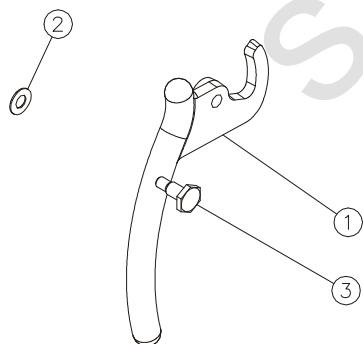

N°	Nb	Désignation	Codification	N°	Nb	Désignation	Codification
01	1	Ecusson	1 8501 034400 021	16	2	Plaque protection socle	1 2260 364102 000
02	1	buse	2 4312 3168 53	17	1	Couvercle	1 1201 364104 053
03	1	Tiroir cendres	1 3315 3260 00	18	1	Corps	1 2507 364104 098
04	1	Chenet	1 0306 364102 000	19	1	Plaque protection derrière	1 2420 364104 000
05	2	Défecteur	3 0131 364102 001	20	1	Cle a crochet	1 4101 3720 01
06	1	Derrière foyer	3 0130 364102 000	21	4	Ecrou 6 Pans 8ZN noir	00001305951
07	1	Dessus	3 1101 364102 053	22	4	Ecrou rapid nut 0955 M5	00001304496
08	1	Loquet fermeture	1 0848 364102 001	23	2	Ecrou rapid nut 0956 M6	00001305442
09	1	Obturbateur dessus	1 1154 364102 001	24	1	Fuseau 2558 noir Ø17 M6	00001307486
10	1	Plaque décor	1 2422 364102 000	25	1	Gant bouclette T10	00001307770
11	4	Plaque foyer	1 0164 364102 001	26	2	Rondelle 16x8.2x1.5	00001300885
12	1	Support foyer droit	1 0368 364102 001	27	1	Thermostat clapet 90	00001306873
13	1	Support foyer gauche	1 0369 364102 001	28	4	Verin a vis d30 M10 lg30	00001306750
14	1	Trappe de nettoyage	1 4230 364102 001	29	4	Vis TF M5x16	00001305315
15	1	Cale couvercle	1 1241 364102 053	30	2	Vis TF M6x16	00001305965
				31	1	Vis Th M8x30 ZN noir	00001301241

Nota : le pare cendres est uniquement monté sur les appareils à porte galbée.

N°	Nb	Désignation	Codification
01	8	Fixe vitre	1 2071 3152 18
02	2	Chape porte foyer	1 2867 364101 001
03	1	Conduit supérieur air	1 4173 364102 000
04	1	Pare cendres	1 3306 364102 000
05		Porte foyer	2 2861 364102 XXX
06	1	Goupille cannelée 6x40	00001305127
07	1	Ressort seul RS6	00001307254
08	1	Rivet acier TR 6x40	00001305507
09	1	Tresse Ø 11.5 lg2600mm	00001305426
10	1	Tresse Ø 5 auto lg2300mm	00001304860
11	1	Verre ep 4 bombe 525.4x650xR900	00001307552
12	2	Vis HC M5x6 pointeau	00001304206

XXX : Coloris à préciser

Poignée B

N°	Nb	Désignation	Codification
01	1	Poignée foyer	1 2878 369102
02	1	Rondelle inox élastique	00001307752
03	1	Vis épaulement acier Zn noir M8x125	00001307191